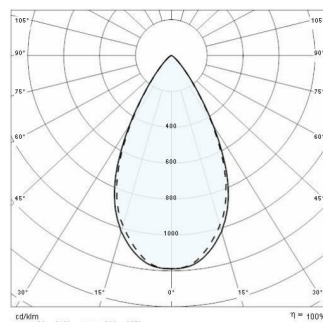

## FOCUS+1 C/W

<b>Part number</b>	305489
<b>Lampholder:</b>	LED
<b>Light Source:</b>	LED
<b>Wattage:</b>	18 W
<b>Finish:</b>	AN-96 / Anthracite gray / Textured
<b>Insulation class:</b>	I
<b>Degree of protection:</b>	IP66
<b>IK-J-xxIP:</b>	IK06 1J xx3
<b>CRI:</b>	70
<b>Kelvin:</b>	3000
<b>Power factor:</b>	COSφ ≥ 0,9
<b>EEI:</b>	A2
<b>Optic:</b>	Wide Circle Intensive Reflector
<b>Optic Beam:</b>	56°
<b>Lightsource lumen output:</b>	1680 lm
<b>Luminaire lumen output:</b>	1180 lm
<b>L:</b>	L70
<b>B:</b>	B10
<b>Lifetime:</b>	60000 h
<b>Ta MIN luminaire:</b>	-20°
<b>Ta MAX luminaire:</b>	40°

### Photometric data